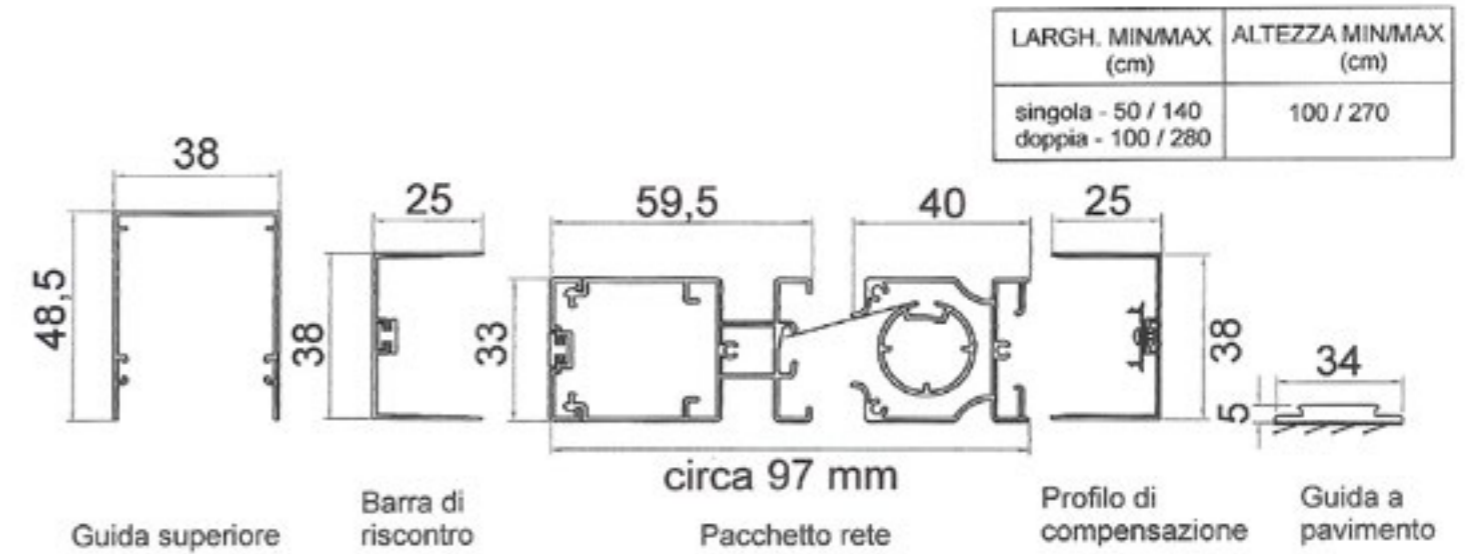

CARATTERISTICHE TECNICHE E INGOMBRI ZANZARIERE A SCORRIMENTO LATERALE PLISSE'ADVANCE

LARGH. MIN/MAX (cm)	ALTEZZA MIN/MAX (cm)
singola-50 / 190	100 / 300
doppia-100 / 380	

Note:
 Nel caso di finestre, tenere presente che l'altezza deve sempre essere almeno 30 cm maggiore della larghezza
 *Profilo utilizzabile solo per la versione singola

Schemi di apertura - Vista dall'interno

LA PLISSE' ADVANCE viene fornita con rete plissettata **nera** come **standard**.

E' disponibile anche con rete plissettata **grigia** su richiesta.

ZANZARIERE AVVOLGIBILE A SCORRIEMENTO LATERALE ROLL-OUT SINGOLA E DOPPIA

CARATTERISTICHE TECNICHE E INGOMBRI ZANZARIERE AVVOLGIBILE A SCORRIEMENTO LATERALE ROLL- OUT SINGOLA E DOPPIA

Note:
Nel caso di finestre , è importante che l'altezza sia almeno 30 cm maggiore della larghezza.

Schemi di apertura - Vista dall'interno

ZANZARIERE PLISSETTATA ZIG ZAG LATERALE E VERTICALE

CARATTERISTICHE TECNICHE E INGOMBRI ZANZARIERE PLISSETTATA ZIG ZAG LATERALE E VERTICALE

scorrimento laterale

*L'altezza del vano deve essere almeno 25 cm maggiore della larghezza. In caso contrario si deve optare per il modello ZIG-ZAG a pacchetto centrale. E' un sistema a tre fili che raggiunge al massimo 300 cm di larghezza ed è disponibile solo nella versione ad anta singola.