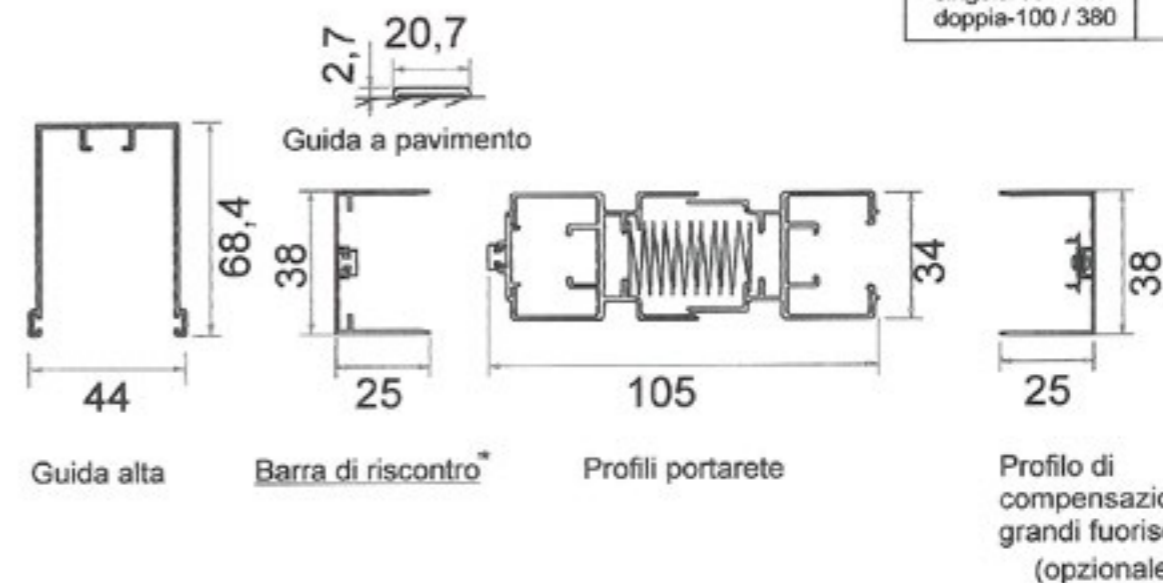

www.farisnc.it

created by massimodonati.it

FARISNC

Avvolgibili in pvc, alluminio e acciaio

33030 GRADISCA DI SEDEGLIANO (UD)
Via Osoppo, 4 P.iva C.F 00568600308.
Telefono: 0432-916168
Fax: 0432-916168

ZANZARIERE A SCORRIMENTO LATERALE PLISSE'ADVANCE

CARATTERISTICHE TECNICHE E INGOMBRI ZANZARIERE A SCORRIMENTO LATERALE PLISSE'ADVANCE

LARGH. MIN/MAX (cm)	ALTEZZA MIN/MAX (cm)
singola-50 / 190	100 / 300
doppia-100 / 380	

Note:
 Nel caso di finestre, tenere presente che l'altezza deve sempre essere almeno 30 cm maggiore della larghezza
 *Profilo utilizzabile solo per la versione singola

CARATTERISTICHE TECNICHE E INGOMBRI ZANZARIERE AVVOLGIBILE A SCORRIEMENTO LATERALE ROLL- OUT SINGOLA E DOPPIA

Note:
Nel caso di finestre , è importante che l'altezza sia almeno 30 cm maggiore della larghezza.