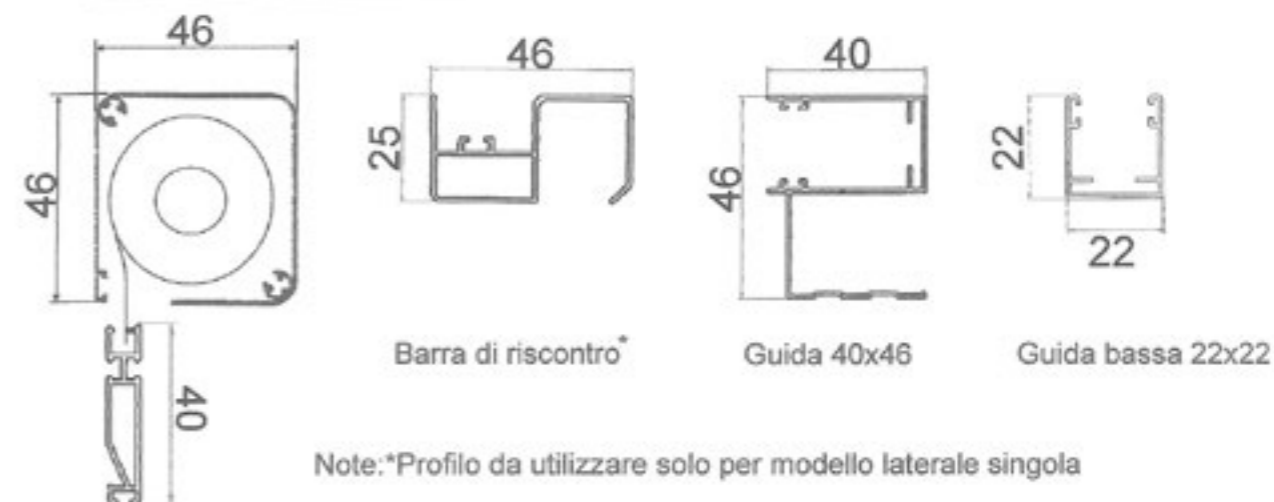

SUPER 46

LARGH. MIN/MAX (cm)	ALTEZZA MIN/MAX (cm)	PROFILO DI RINFORZO	FRENO	SPAZZOL. ANTIVENTO
singola - 50/140 doppia - 100/280	100/260 (290 con profilo di rinforzo)	opzionale	opzionale	opzionale