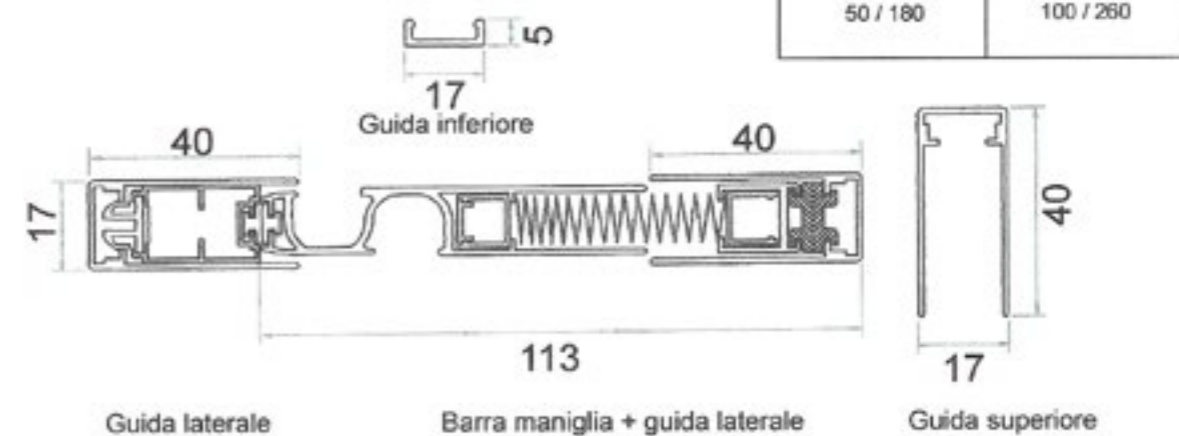

Schemi di apertura
 Vista dall'interno

LA PLISSE' viene fornita con rete plissettata nera come standard.

E' disponibile anche con rete plissettata grigia su richiesta.

ZANZARIERE AVVOLGIBILE SCORRIMENTO LATERALE SINGOLA E DOPPIA SINGOLA E DOPPIA

SUPER 40

LARGH. MIN/MAX (cm)	ALTEZZA MIN/MAX (cm)	PROFILO DI RINFORZO	FRENO	SPAZZOL. ANTIVENTO
singola - 50/140 doppia - 100/280	100/260 <small>(290 con profilo di rinforzo)</small>	opzionale	opzionale	opzionale

In alternativa alle guide superiori ,30x40 e 40x46 ,sono disponibili le guide → 

NEW sistema di apertura con bottone automatico (interno ed esterno) OVO LOCK , che consente di eliminare l'uso del profilo di riscontro.

Scorimento laterale

NOTE: La guida inferiore, da 5x17, è solo disponibile in colore NERO.

Scorimento verticale

Schemi di apertura Vista dall'interno

La zanzariera MINI da 17 mm viene fornita con rete plissettata nera come standard. Su richiesta rete grigia.