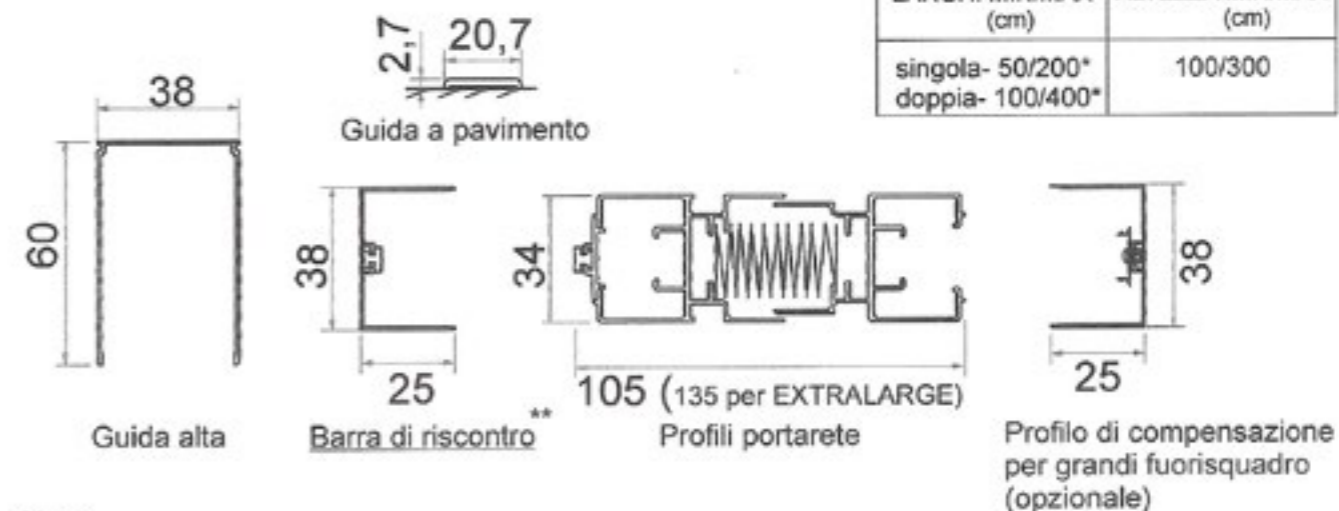

In alternativa alle guide superiori ,30x40 e 40x46 ,sono disponibili le guide → 

NEW sistema di apertura con bottone automatico (interno ed esterno) OVO LOCK , che consente di eliminare l'uso del profilo di riscontro.

Scorimento laterale

NOTE: La guida inferiore, da 5x17, è solo disponibile in colore NERO.

Scorimento verticale

Schemi di apertura Vista dall'interno

La zanzariera MINI da 17 mm viene fornita con rete plissettata nera come standard. Su richiesta rete grigia.

LARGH. MIN/MAX (cm)	ALTEZZA MIN/MAX (cm)
singola- 50/200*	100/300
doppia- 100/400*	

Note:
 Nel caso di finestre, l'altezza deve sempre essere almeno 25 cm maggiore della larghezza.
 *Se la larghezza è maggiore di 150 cm viene applicata l'opzione EXTRALARGE con barre di sostegno.
 **Profilo utilizzabile solo per versione singola e a più moduli.

Schemi di apertura
Vista dall'interno

La rete plissettata è di colore nero, grigia su richiesta.

Con la PLISSE' XL è possibile estendere l'apertura di una Plissè singola fino a 200cm di larghezza. Questa opzione viene installata di serie per aperture oltre i 150 cm. La PLISSE' XL utilizza gli stessi profili della Plissè standard.