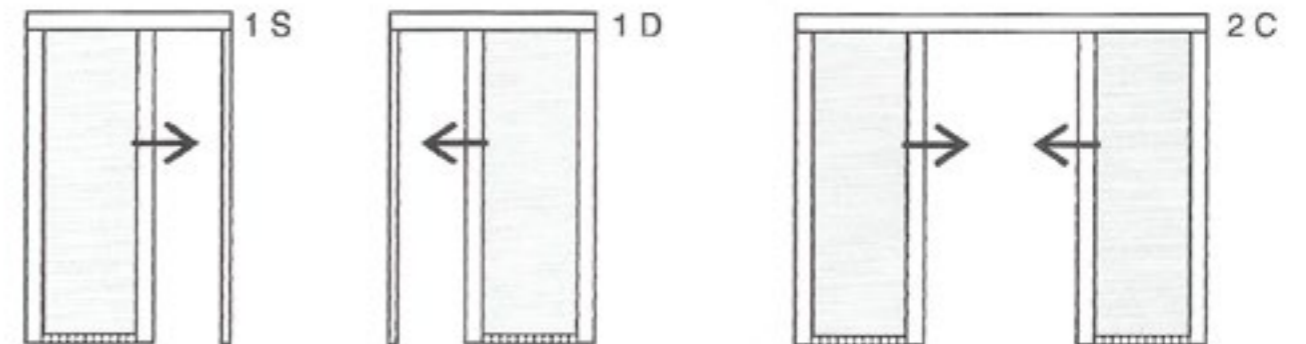

CARATTERISTICHE TECNICHE E INGOMBRI ZANZARIERE A SCORRIMENTO LATERALE PLISSE'ADVANCE

LARGH. MIN/MAX (cm)	ALTEZZA MIN/MAX (cm)
singola-50 / 190	100 / 300
doppia-100 / 380	

Note:
 Nel caso di finestre, tenere presente che l'altezza deve sempre essere almeno 30 cm maggiore della larghezza
 *Profilo utilizzabile solo per la versione singola

Schemi di apertura - Vista dall'interno

LA PLISSE' ADVANCE viene fornita con rete plissettata **nera** come **standard**.

E' disponibile anche con rete plissettata **grigia** su richiesta.

ZANZARIERE AVVOLGIBILE A SCORRIEMENTO LATERALE ROLL-OUT SINGOLA E DOPPIA

CARATTERISTICHE TECNICHE E INGOMBRI ZANZARIERE AVVOLGIBILE A SCORRIEMENTO LATERALE ROLL- OUT SINGOLA E DOPPIA

Note:
Nel caso di finestre , è importante che l'altezza sia almeno 30 cm maggiore della larghezza.

Schemi di apertura - Vista dall'interno

ZANZARIERE PLISSETTATA ZIG ZAG LATERALE E VERTICALE

CARATTERISTICHE TECNICHE E INGOMBRI ZANZARIERE PLISSETTATA ZIG ZAG LATERALE E VERTICALE

scorrimento laterale

*L'altezza del vano deve essere almeno 25 cm maggiore della larghezza. In caso contrario si deve optare per il modello ZIG-ZAG a pacchetto centrale. E' un sistema a tre fili che raggiunge al massimo 300 cm di larghezza ed è disponibile solo nella versione ad anta singola.