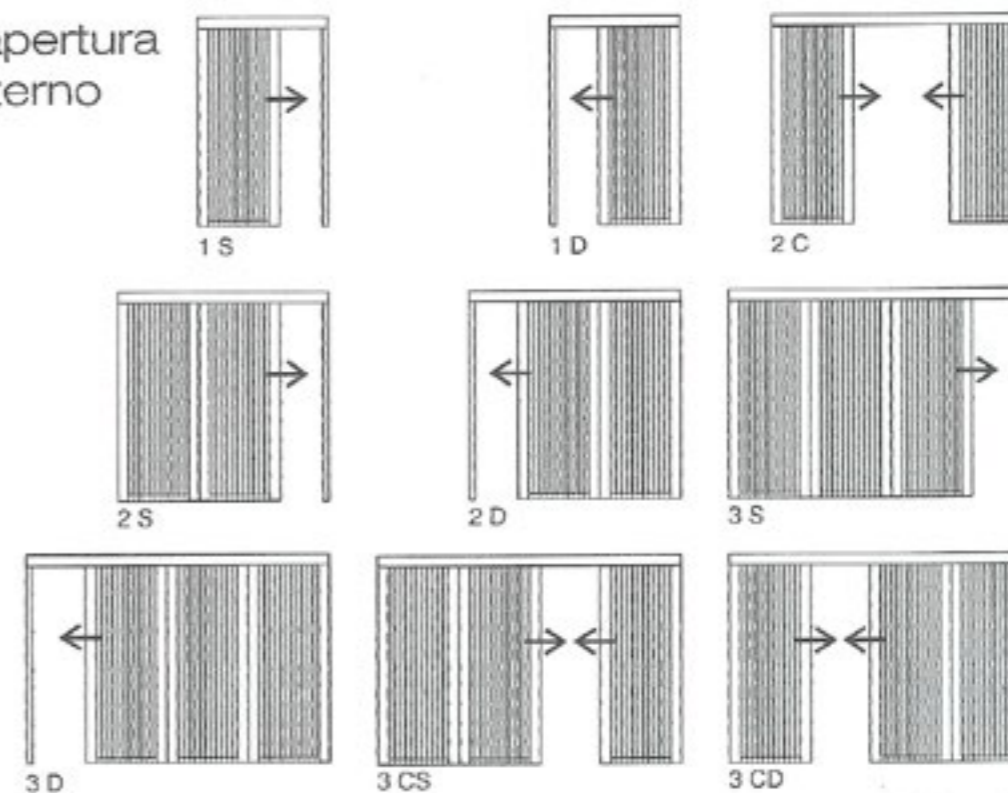

Schemi di apertura
 Vista dall'interno

LA PLISSE' viene fornita con rete plissettata nera come standard.

E' disponibile anche con rete plissettata grigia su richiesta.

ZANZARIERE AVVOLGIBILE SCORRIMENTO LATERALE SINGOLA E DOPPIA SINGOLA E DOPPIA

In alternativa alle guide superiori ,30x40 e 40x46 ,sono disponibili le guide → 

NEW sistema di apertura con bottone automatico (interno ed esterno) OVO LOCK , che consente di eliminare l'uso del profilo di riscontro.

Scorimento laterale

NOTE: La guida inferiore, da 5x17, è solo disponibile in colore NERO.

Scorimento verticale

Schemi di apertura Vista dall'interno

La zanzariera MINI da 17 mm viene fornita con rete plissettata nera come standard. Su richiesta rete grigia.

Schemi di apertura
Vista dall'interno

La rete plissettata è di colore nero, grigia su richiesta.

Con la PLISSE' XL è possibile estendere l'apertura di una Plissè singola fino a 200cm di larghezza. Questa opzione viene installata di serie per aperture oltre i 150 cm. La PLISSE' XL utilizza gli stessi profili della Plissè standard.