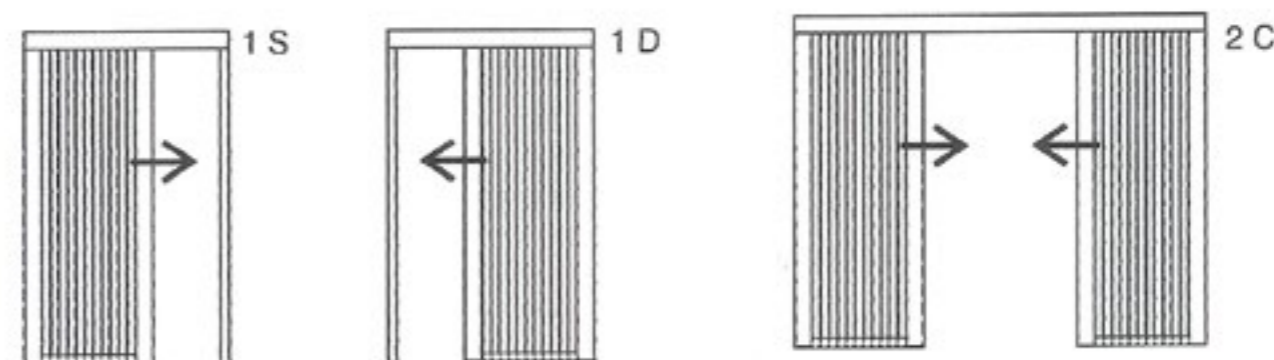

CARATTERISTICHE TECNICHE E INGOMBRI ZANZARIERE A SCORRIMENTO LATERALE PLISSE'ADVANCE

LARGH. MIN/MAX (cm)	ALTEZZA MIN/MAX (cm)
singola-50 / 190	100 / 300
doppia-100 / 380	

Note:
 Nel caso di finestre, tenere presente che l'altezza deve sempre essere almeno 30 cm maggiore della larghezza
 *Profilo utilizzabile solo per la versione singola

Schemi di apertura - Vista dall'interno

LA PLISSE' ADVANCE viene fornita con rete plissettata **nera** come **standard**.

E' disponibile anche con rete plissettata **grigia** su richiesta.

ZANZARIERE AVVOLGIBILE A SCORRIEMENTO LATERALE ROLL-OUT SINGOLA E DOPPIA

CARATTERISTICHE TECNICHE E INGOMBRI ZANZARIERE AVVOLGIBILE A SCORRIEMENTO LATERALE ROLL- OUT SINGOLA E DOPPIA

Note:
Nel caso di finestre , è importante che l'altezza sia almeno 30 cm maggiore della larghezza.

Schemi di apertura - Vista dall'interno

ZANZARIERE PLISSETTATA ZIG ZAG LATERALE E VERTICALE

CARATTERISTICHE TECNICHE E INGOMBRI ZANZARIERE PLISSETTATA ZIG ZAG LATERALE E VERTICALE

scorrimento laterale

*L'altezza del vano deve essere almeno 25 cm maggiore della larghezza. In caso contrario si deve optare per il modello ZIG-ZAG a pacchetto centrale. E' un sistema a tre fili che raggiunge al massimo 300 cm di larghezza ed è disponibile solo nella versione ad anta singola.