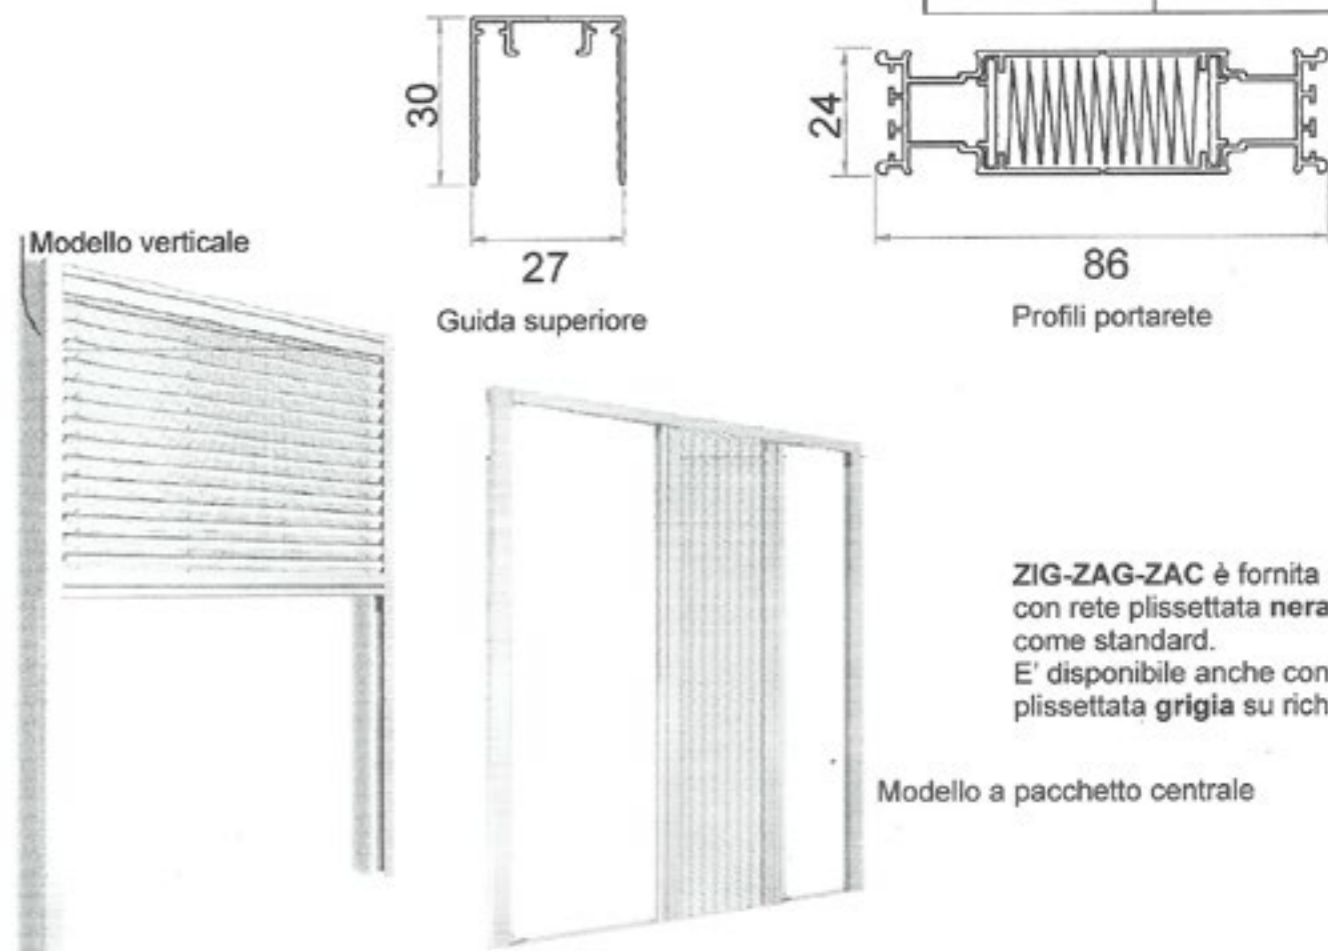

CARATTERISTICHE TECNICHE E INGOMBRI ZANZARIERE AVVOLGIBILE A SCORRIEMENTO LATERALE ROLL- OUT SINGOLA E DOPPIA

Note:
Nel caso di finestre , è importante che l'altezza sia almeno 30 cm maggiore della larghezza.

Schemi di apertura - Vista dall'interno

ZANZARIERE PLISSETTATA ZIG ZAG LATERALE E VERTICALE

CARATTERISTICHE TECNICHE E INGOMBRI ZANZARIERE PLISSETTATA ZIG ZAG LATERALE E VERTICALE

scorrimento laterale

*L'altezza del vano deve essere almeno 25 cm maggiore della larghezza. In caso contrario si deve optare per il modello ZIG-ZAG a pacchetto centrale. E' un sistema a tre fili che raggiunge al massimo 300 cm di larghezza ed è disponibile solo nella versione ad anta singola.

ZIG-ZAG-ZAC è fornita con rete plissettata nera come standard. E' disponibile anche con rete plissettata grigia su richiesta.

ZANZARIERE A SCORRIMENTO LATERALE PLISSE' SINGOLA E

CARATTERISTICHE TECNICHE E INGOMBRI ZANZARIERE A SCORRIMENTO LATERALE PLISSE' SINGOLA E DOPPIA

Schemi di apertura
 Vista dall'interno

LA PLISSE' viene fornita con rete plissettata nera come standard.

E' disponibile anche con rete plissettata grigia su richiesta.

ZANZARIERE AVVOLGIBILE SCORRIMENTO LATERALE SINGOLA E DOPPIA SINGOLA E DOPPIA