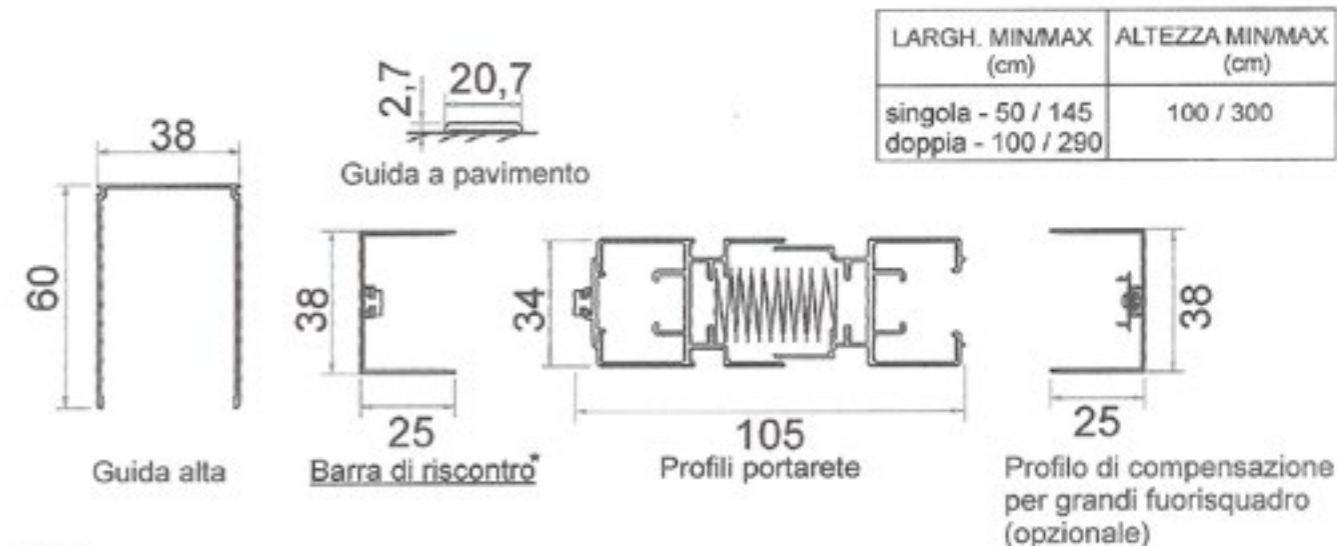

ZANZARIERE A SCORRIMENTO LATERALE PLISSE' SINGOLA E

CARATTERISTICHE TECNICHE E INGOMBRI ZANZARIERE A SCORRIMENTO LATERALE PLISSE' SINGOLA E DOPPIA

Note:
Nel caso di finestre, l'altezza deve sempre essere almeno 30 cm maggiore della larghezza.
La zanzariera Plissé è adatta per grandi aperture utilizzando più moduli in serie.
*Profilo adatto solamente per la versione singola e a più moduli.

Schemi di apertura
Vista dall'interno