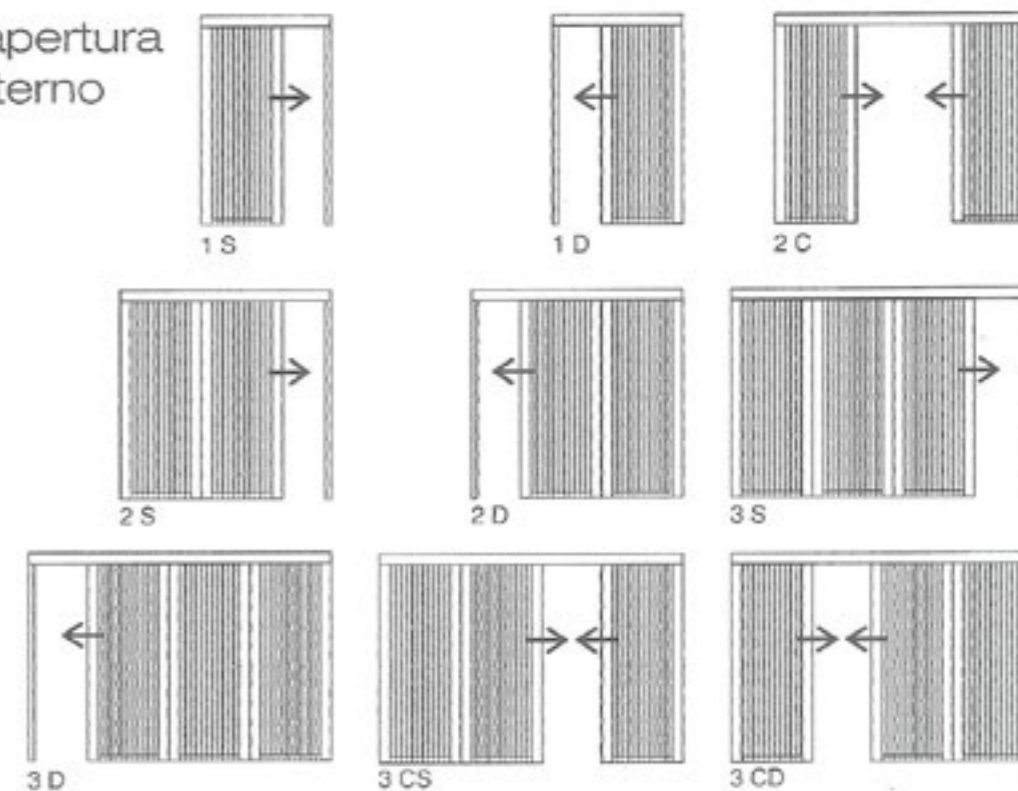

ZIG-ZAG-ZAC è fornita con rete plissettata nera come standard. E' disponibile anche con rete plissettata grigia su richiesta.

ZANZARIERE A SCORRIMENTO LATERALE PLISSE' SINGOLA E

CARATTERISTICHE TECNICHE E INGOMBRI ZANZARIERE A SCORRIMENTO LATERALE PLISSE' SINGOLA E DOPPIA

Note:
 Nel caso di finestre, l'altezza deve sempre essere almeno 30 cm maggiore della larghezza.
 La zanzariera Plissé è adatta per grandi aperture utilizzando più moduli in serie.
 *Profilo adatto solamente per la versione singola e a più moduli.

Schemi di apertura
 Vista dall'interno

LA PLISSE' viene fornita con rete plissettata nera come standard.

E' disponibile anche con rete plissettata grigia su richiesta.

ZANZARIERE AVVOLGIBILE SCORRIMENTO LATERALE SINGOLA E DOPPIA SINGOLA E DOPPIA