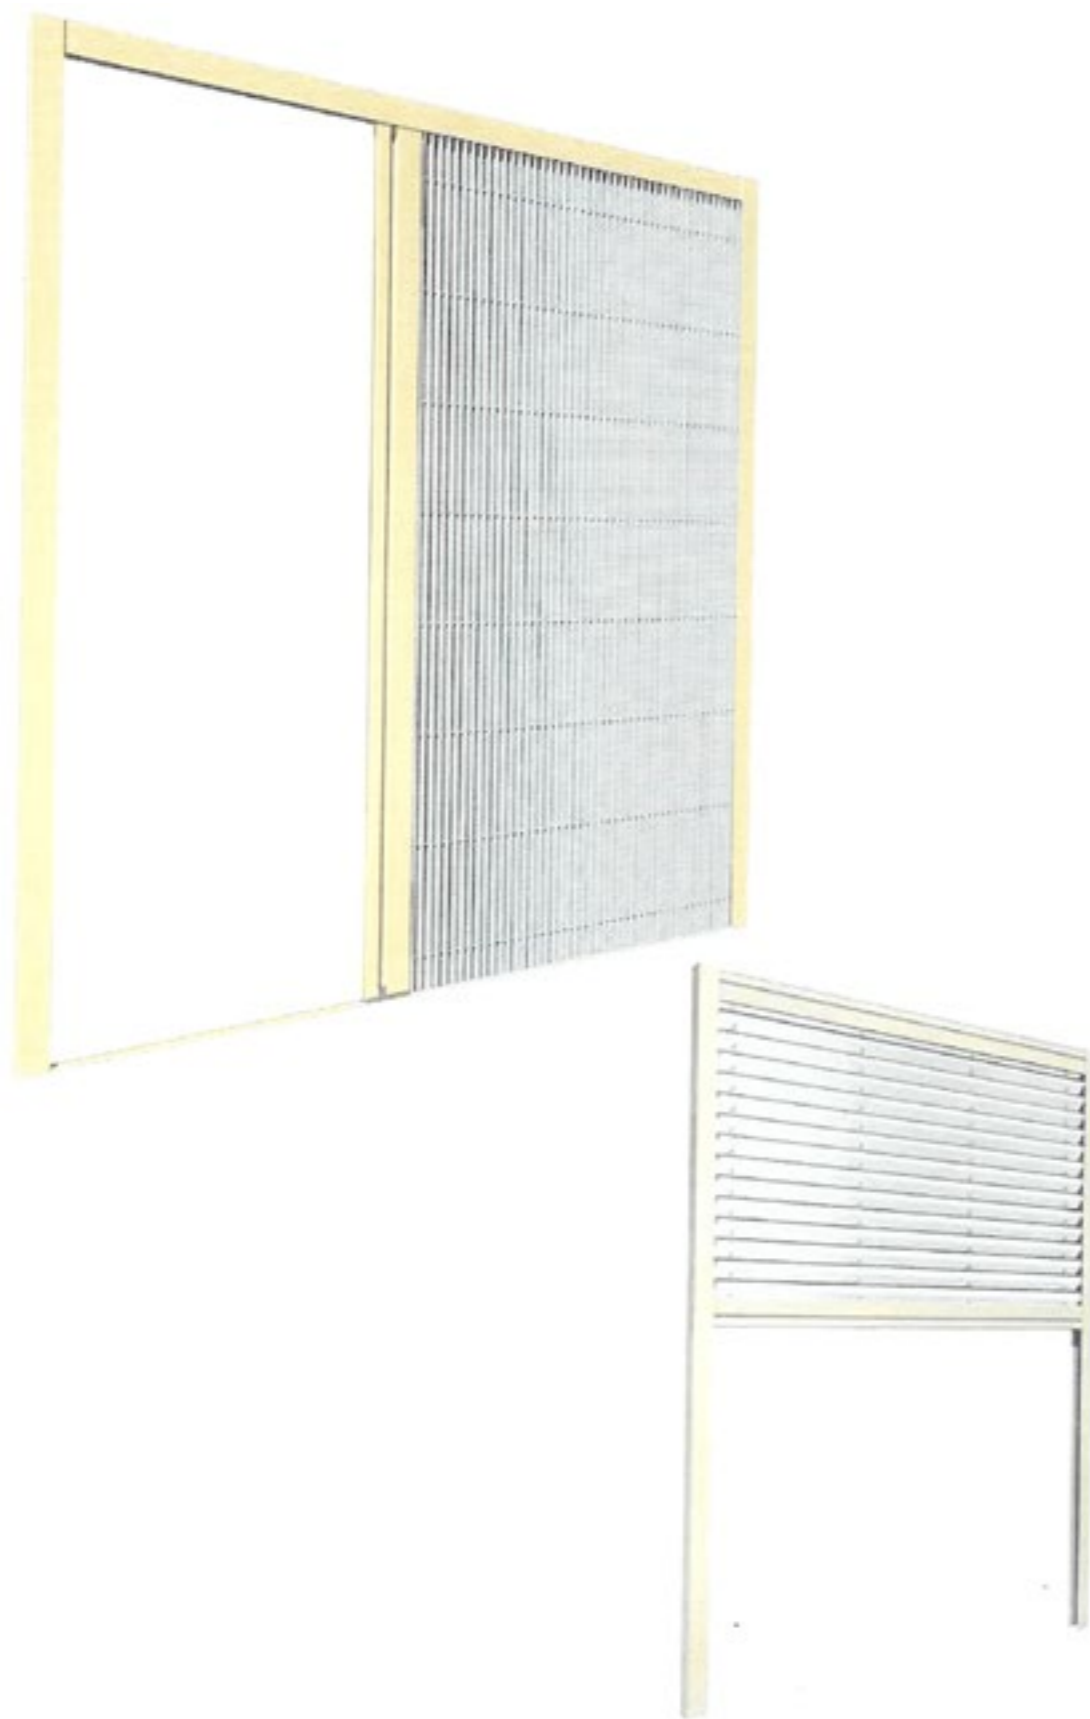

Scorimento laterale

NOTE: La guida inferiore, da 5x17, è solo disponibile in colore NERO.

Scorimento verticale

Schemi di apertura Vista dall'interno

La zanzariera MINI da 17 mm viene fornita con rete plissettata nera come standard. Su richiesta rete grigia.