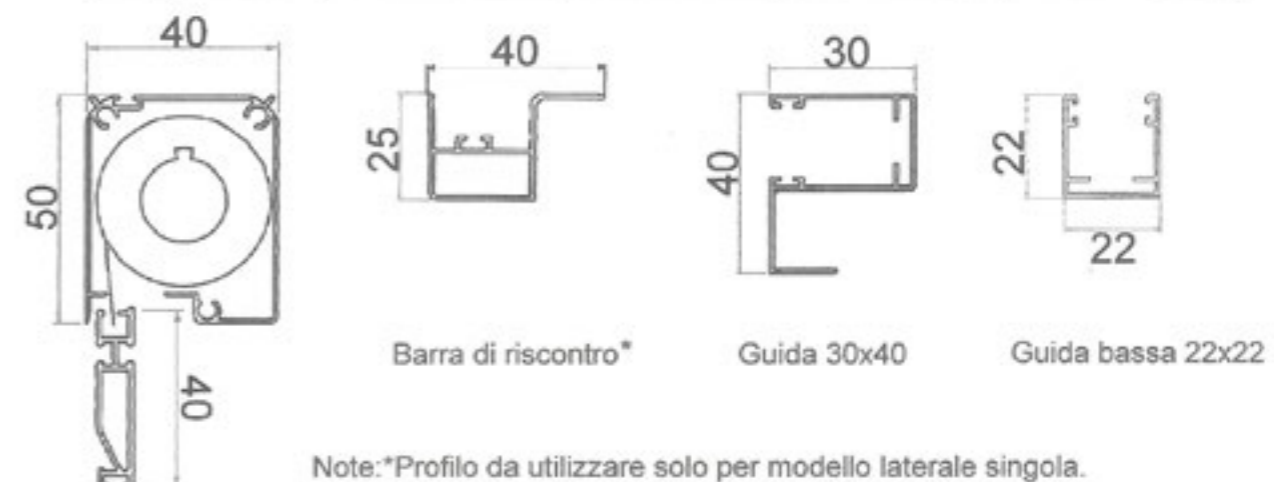

Schemi di apertura
 Vista dall'interno

LA PLISSE' viene fornita con rete plissettata nera come standard.

E' disponibile anche con rete plissettata grigia su richiesta.

ZANZARIERE AVVOLGIBILE SCORRIMENTO LATERALE SINGOLA E DOPPIA SINGOLA E DOPPIA

CARATTERISTICHE TECNICHE E INGOMBRI ZANZARIERE A SCORRIMENTO LATERALE PLISSE' SINGOLA E DOPPIA

SUPER 46

LARGH. MIN/MAX (cm)	ALTEZZA MIN/MAX (cm)	PROFILO DI RINFORZO	FRENO	SPAZZOL. ANTIVENTO
singola - 50/140 doppia - 100/280	100/260 <small>(290 con profilo di rinforzo)</small>	opzionale	opzionale	opzionale

In alternativa alle guide superiori ,30x40 e 40x46 ,sono disponibili le guide → 

NEW sistema di apertura con bottone automatico (interno ed esterno) OVO LOCK , che consente di eliminare l'uso del profilo di riscontro.