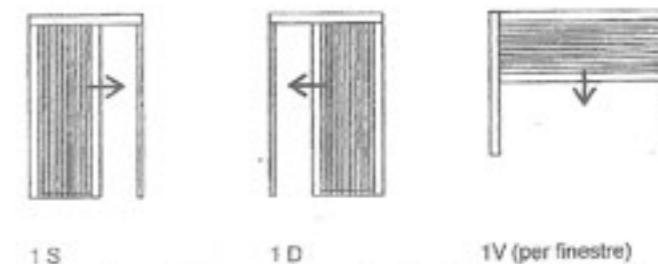

In alternativa alle guide superiori ,30x40 e 40x46 ,sono disponibili le guide → 

NEW sistema di apertura con bottone automatico (interno ed esterno) OVO LOCK , che consente di eliminare l'uso del profilo di riscontro.

Scorimento laterale

NOTE: La guida inferiore, da 5x17, è solo disponibile in colore NERO.

Scorimento verticale

Schemi di apertura Vista dall'interno

La zanzariera MINI da 17 mm viene fornita con rete plissettata nera come standard. Su richiesta rete grigia.

LARGH. MIN/MAX (cm)	ALTEZZA MIN/MAX (cm)
singola- 50/200*	100/300
doppia- 100/400*	

Note:
 Nel caso di finestre, l'altezza deve sempre essere almeno 25 cm maggiore della larghezza.
 *Se la larghezza è maggiore di 150 cm viene applicata l'opzione EXTRALARGE con barre di sostegno.
 **Profilo utilizzabile solo per versione singola e a più moduli.

Schemi di apertura
Vista dall'interno

La rete plissettata è di colore nero, grigia su richiesta.

Con la PLISSE' XL è possibile estendere l'apertura di una Plissè singola fino a 200cm di larghezza. Questa opzione viene installata di serie per aperture oltre i 150 cm. La PLISSE' XL utilizza gli stessi profili della Plissè standard.