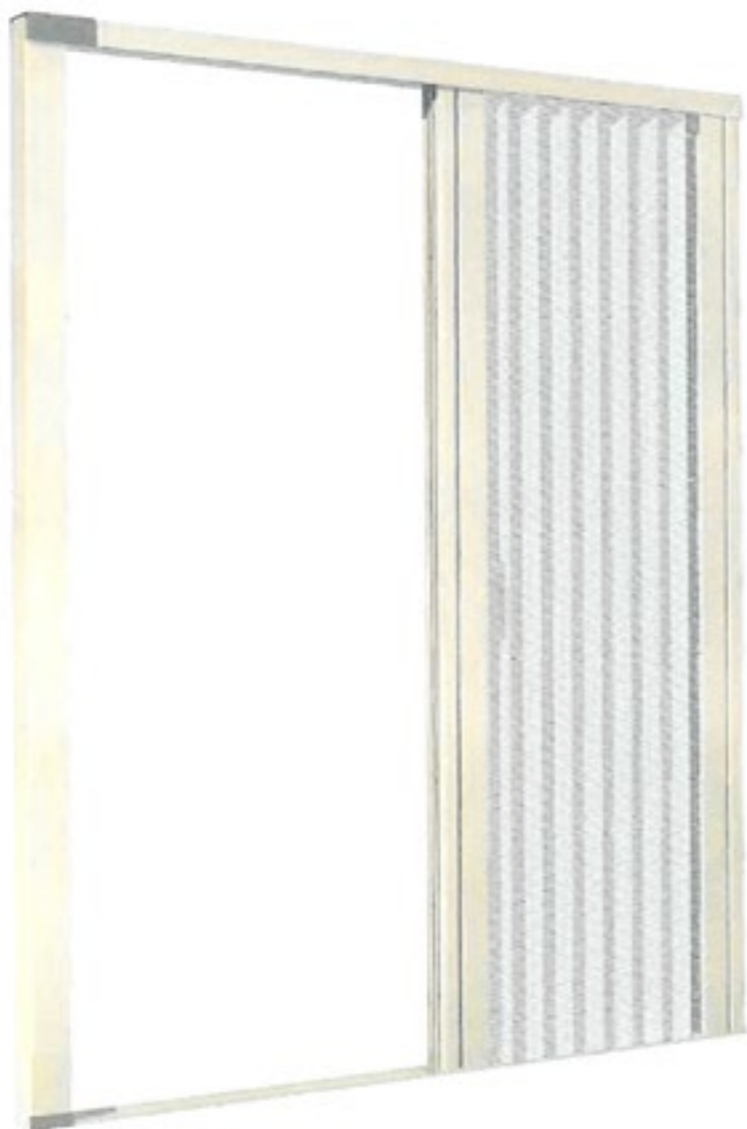

CARATTERISTICHE TECNICHE E INGOMBRI ZANZARIERE AVVOLGIBILE A SCORRIEMENTO LATERALE ROLL- OUT SINGOLA E DOPPIA

Note:
Nel caso di finestre , è importante che l'altezza sia almeno 30 cm maggiore della larghezza.

Schemi di apertura - Vista dall'interno

ZANZARIERE PLISSETTATA ZIG ZAG LATERALE E VERTICALE

CARATTERISTICHE TECNICHE E INGOMBRI ZANZARIERE PLISSETTATA ZIG ZAG LATERALE E VERTICALE

scorrimento laterale

*L'altezza del vano deve essere almeno 25 cm maggiore della larghezza. In caso contrario si deve optare per il modello ZIG-ZAG a pacchetto centrale. E' un sistema a tre fili che raggiunge al massimo 300 cm di larghezza ed è disponibile solo nella versione ad anta singola.

ZIG-ZAG-ZAC è fornita con rete plissettata nera come standard. E' disponibile anche con rete plissettata grigia su richiesta.

ZANZARIERE A SCORRIMENTO LATERALE PLISSE' SINGOLA E

CARATTERISTICHE TECNICHE E INGOMBRI ZANZARIERE A SCORRIMENTO LATERALE PLISSE' SINGOLA E DOPPIA

Schemi di apertura
 Vista dall'interno

LA PLISSE' viene fornita con rete plissettata nera come standard.

E' disponibile anche con rete plissettata grigia su richiesta.

ZANZARIERE AVVOLGIBILE SCORRIMENTO LATERALE SINGOLA E DOPPIA SINGOLA E DOPPIA