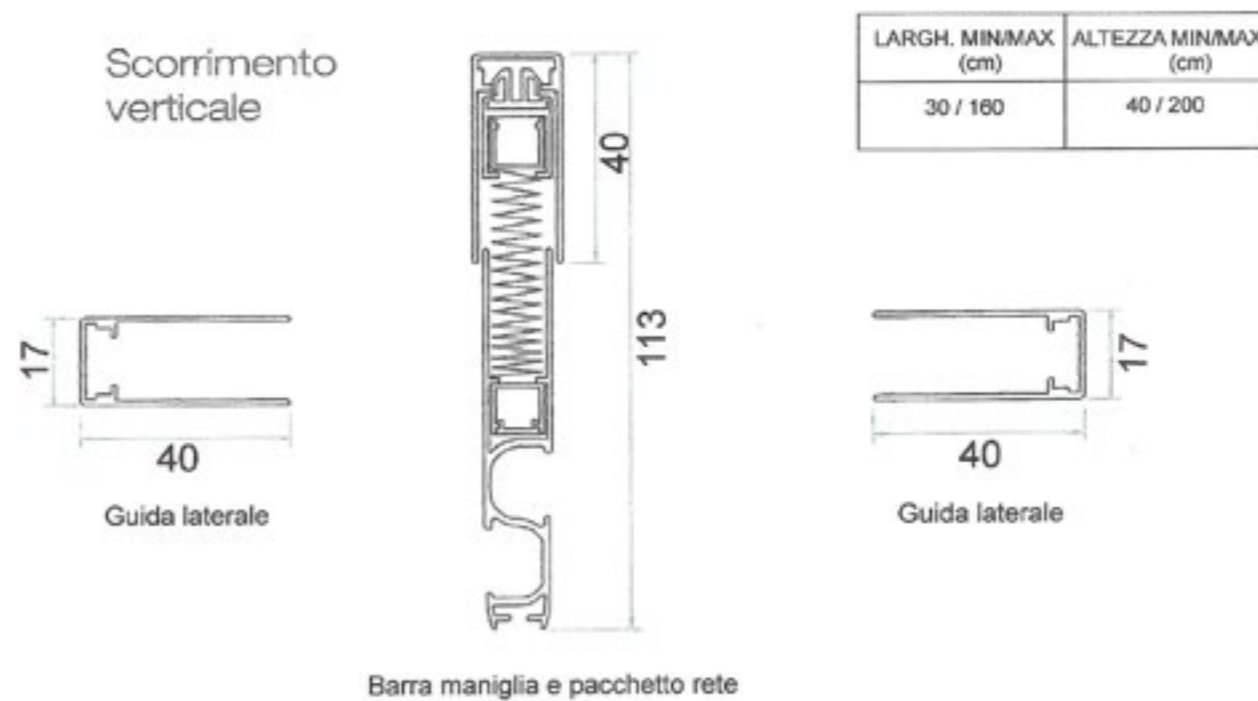

Schemi di apertura
 Vista dall'interno

LA PLISSE' viene fornita con rete plissettata nera come standard.

E' disponibile anche con rete plissettata grigia su richiesta.

ZANZARIERE AVVOLGIBILE SCORRIMENTO LATERALE SINGOLA E DOPPIA SINGOLA E DOPPIA

In alternativa alle guide superiori ,30x40 e 40x46 ,sono disponibili le guide → 

NEW sistema di apertura con bottone automatico (interno ed esterno) OVO LOCK , che consente di eliminare l'uso del profilo di riscontro.

Scorimento laterale

NOTE: La guida inferiore, da 5x17, è solo disponibile in colore NERO.

Scorimento verticale

Schemi di apertura Vista dall'interno

La zanzariera MINI da 17 mm viene fornita con rete plissettata nera come standard. Su richiesta rete grigia.

Schemi di apertura
Vista dall'interno

La rete plissettata è di colore nero, grigia su richiesta.

Con la PLISSE' XL è possibile estendere l'apertura di una Plissè singola fino a 200cm di larghezza. Questa opzione viene installata di serie per aperture oltre i 150 cm. La PLISSE' XL utilizza gli stessi profili della Plissè standard.