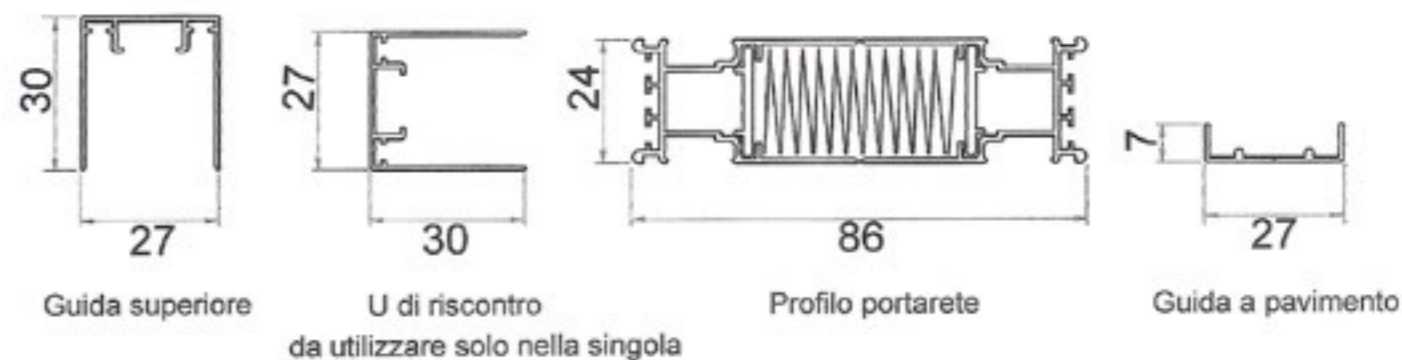

CARATTERISTICHE TECNICHE E INGOMBRI ZANZARIERE AVVOLGIBILE A SCORRIEMENTO LATERALE ROLL- OUT SINGOLA E DOPPIA

Note:
Nel caso di finestre , è importante che l'altezza sia almeno 30 cm maggiore della larghezza.

Schemi di apertura - Vista dall'interno

ZANZARIERE PLISSETTATA ZIG ZAG LATERALE E VERTICALE

CARATTERISTICHE TECNICHE E INGOMBRI ZANZARIERE PLISSETTATA ZIG ZAG LATERALE E VERTICALE

scorrimento laterale

*L'altezza del vano deve essere almeno 25 cm maggiore della larghezza. In caso contrario si deve optare per il modello ZIG-ZAG a pacchetto centrale. E' un sistema a tre fili che raggiunge al massimo 300 cm di larghezza ed è disponibile solo nella versione ad anta singola.

LARGH. MIN/MAX (cm)	ALTEZZA MIN/MAX (cm)
singola 40 / 185*	100 / 300
doppia 80 / 370**	100 / 300

**L'altezza del vano deve essere almeno 25 cm maggiore della larghezza diviso 2.

scorrimento verticale

LARGH. MIN/MAX (cm)	ALTEZZA MIN/MAX (cm)
30 / 160	40 / 200